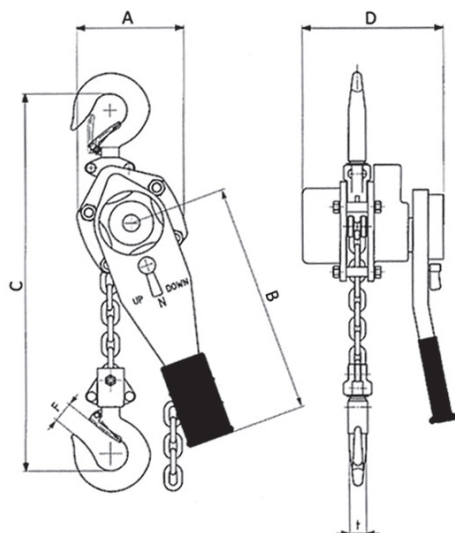

Sveron viputaljat ylikuormasuojalla

Kapasiteetit 800 - 3200 kg

Tekniset ominaisuudet

- Kapasiteetit 800 kg, 1600 kg ja 3200 kg
- Kompakti ja kestävä viputalja ylikuormasuojalla
- Ylikuormasuoja aktivoituu, jos suurin sallittu kuorma ylittyy 10 %.
- Lyhyt kahva tekee taljasta ihanteellisen ahtaisiin työolosuhteisiin.
- Tiivis teräsrakenne suojaa taljan sisäosia vaativissakin olosuhteissa.
- Hyvin suojattu automaattinen kuormajarru takaa turvallisen käytön.
- Korroosionkestävä, sinkitty kuormaketju
- Toimitetaan testi- ja CE-todistusten kanssa

Malli		1513BF	1515BF	1517BF
Kapasiteetti	kg	800	1600	3200
Vakionostokorkeus	m	3	3	3
Ketjun mitat	mm	5,6 x 17,1	7,1 x 21,2	9,0 x 27,0
Paino	kg	6,9	11,3	18,6
Mitat	A	mm	120	138
	B	mm	235	370
	C	mm	290	330
	D	mm	142	163
	F	mm	24	31
	t	mm	13,5	20