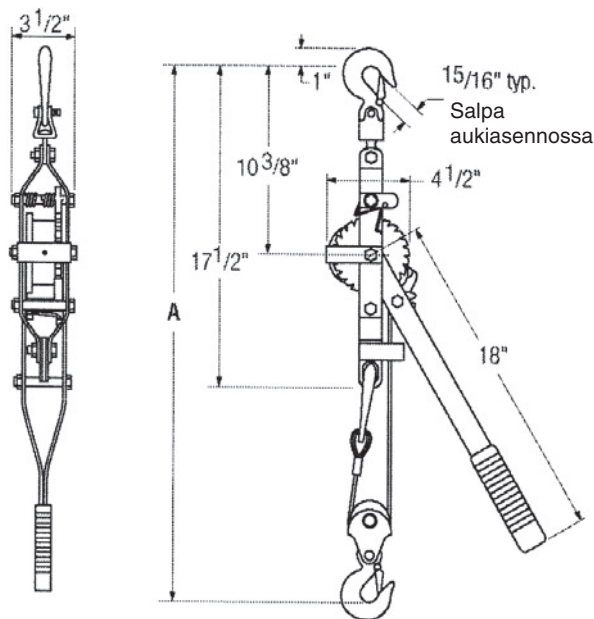

Beebe-vaijeritalja

Tekniset ominaisuudet

- Vetokäyttöön
- Runko terästä
- Vuoden takuu
- Galvanoitu lentokonevaijeri estää vaijerin kiertymisen mutkalle.
- 360° kääntyvä yläkoukku takaa helpon käytön.
- Sinkitty
- Jouset ruostumatonta terästä, kuluviimmat osat karkaistua terästä

Malli	Vaijereita	Kapasiteetti	Vetopituus	Pienin koukku-	Vaijerin	Koukkuja	Paino	Tuotenumero
P-sarja	kpl	(kg)	(m)	väli (mm)	halkaisija (mm)	kpl	(kg)	
P15H	1	450	4,6	533	5	2	3,6	280823
P15D3H	2	900	2,3	686	5	3	4,5	280824