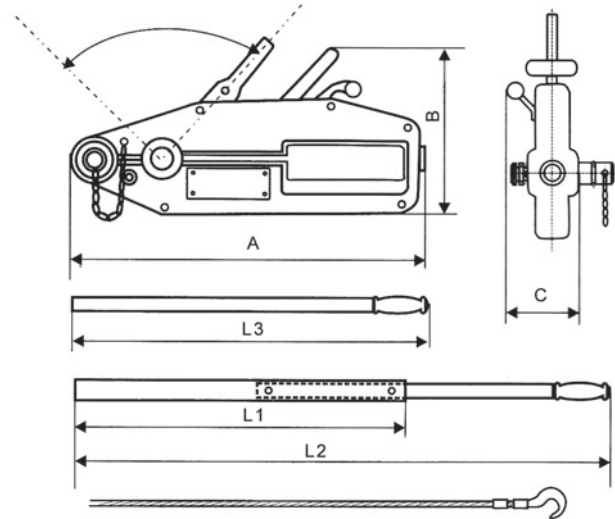

Vaijeritalja ZNL

Malli ZNL		800	1600	3200	
Kapasiteetti	kg	800	1600	3200	
Käsivoima	N	341	400	438	
Vaijerin liike edestakaisella vedolla	mm	>52	>55	>28	
Vaijerin halkaisija	mm	8,3	11	16	
Vaijerin varmuuskerroin		5	5	5	
Laitteen varmuuskerroin		4	4	4	
Maksimi vaakavetokuorma	kg	1200	2400	4000	
Paino	kg	6,4	12	23	
Mitat	A	mm	426	545	660
	B	mm	238	284	325
	C	mm	64	98	116
	L1	mm	-	692	692
	L2	mm	-	1200	1200
	L3	mm	800	-	-
Tuotenumero		1320700	1320710	1320720	

HUOM! ZNL-vaijeritaljaan kuuluu 20 m vaijeri salpakoukulla.