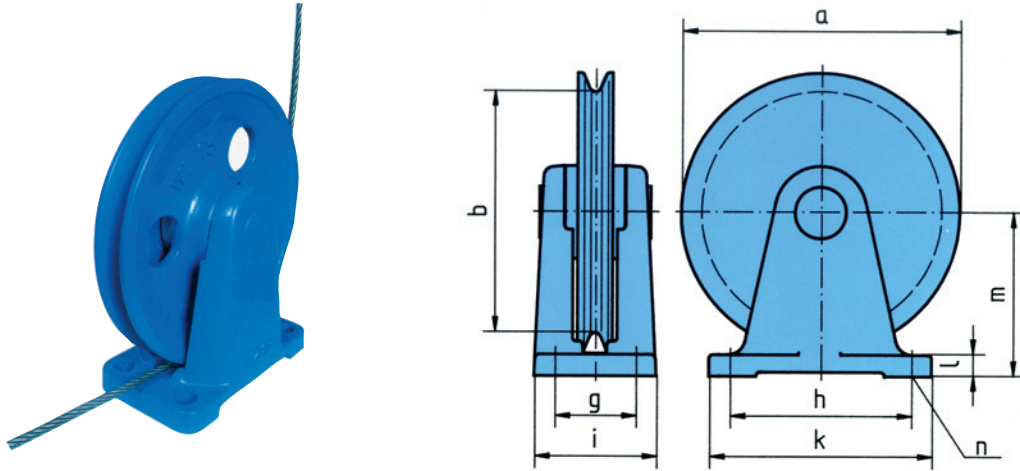

¹ 180° Köysikulma

² 90° Köysikulma

Köysipyörät kuulalaakereilla

Malli		WZ 11K	WZ 12K	WZ 12,5K	WZ 13K	WZ 13,5K	WZ 14K	WZ 15K	WZ 16K
Maksimi köysikuorma									
kg ¹		125	250	500	500	750	1000	1600	2500
kg ²		180	320	375	630	1000	1250	2000	3200
Köysikoko	Ø mm	4-5	5-6	6-8	8-10	10-12	12-14	14-16	16-20
Mitat mm	Ø a	120	*	190	235	*	325	375	*
	Ø b	100	*	160	200	*	280	320	*
	Ø c	35	*	74	85	*	120	150	*
	Ø d	55	*	25	30	*	40	60	*
	e	17	*	27	32	*	41	48	*
	f	35	*	34	37	*	70	48	*

¹ 180° Köysikulma

² 90° Köysikulma

* Pyydettyässä

Köysipyörät kiinnitysalustalla, liukulaakereilla

Köysipyörät kiinnitysalustalla, liukulaakereilla

Malli		WZ 20	WZ 20,5	WZ 21	WZ 22	WZ 22,5	WZ 23	WZ 23,5	WZ 24	WZ 25	WZ 26
Maksimi köysikuorma											
(ei konekäyttö) kg		100	150	250	500	750	1000	1500	2000	3200	5000
kg ¹		50	75	125	250	375	500	750	1000	1600	2500
kg ²		75	100	180	320	500	630	1000	1250	2000	3200
Vaijerikoko	Ø mm	2-3	3-4	4-5	5-6	6-8	8-10	10-12	12-14	14-16	16-20
Mitat mm	Ø a	60	90	120	150	190	235	280	325	375	470
	Ø b	48	72	100	125	160	200	240	280	320	400
	g	30	44	50	55	65	70	80	95	95	125
	h	42	62	70	88	120	150	180	212	240	310
	i	44	66	74	82	95	108	120	143	185	225
	k	56	84	92	115	150	187	220	260	300	380
	l	8	10	13	15	17	20	22	25	22	30
	m	40	57	75	92	115	138	164	190	212	270
	Ø n	7	9	11,5	11,5	14	18	18	23	26	33

¹ 180° Köysikulma

² 90° Köysikulma

Köysipyörät kiinnitysalustalla, kuulalaakereilla

Malli		WZ 21K	WZ 22K	WZ 22,5K	WZ 23K	WZ 23,5K	WZ 24K	WZ 25K	WZ 26K
Maksimi kuorma									
kg ¹		125	250	500	500	750	1000	1600	2500
kg ²		180	320	375	630	1000	1250	2000	3200
Vaijerikoko	Ø mm	4-5	5-6	6-8	8-10	10-12	12-14	14-16	16-20
Mitat mm	Ø a	120	150	190	235	280	325	375	*
	Ø b	100	125	160	200	240	280	320	*
	g	50	55	65	70	80	95	95	*
	h	68	88	120	150	180	212	240	*
	i	74	82	95	108	120	143	185	*
	k	92	115	150	187	220	260	300	*
	l	13	15	17	20	22	25	22	*
	m	75	92	115	138	164	190	212	*
	Ø n	11,5	11,5	14	18	18	23	26	*