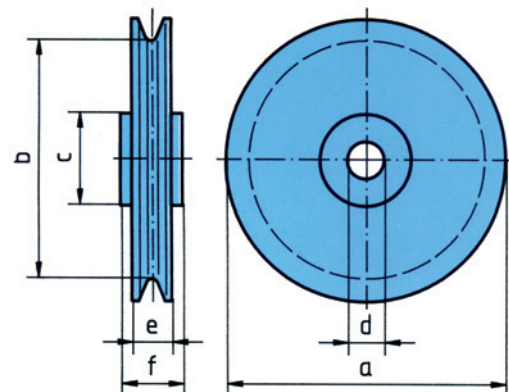

Köysipyörät liukulaakereilla/kuulalaakereilla

ADLER®

Köysipyörä liukulaakerilla

Köysipyörä kuulalaakerilla

Köysipyörät liukulaakereilla

Malli		WZ 10	WZ 10,5	WZ 11	WZ 12	WZ 12,5	WZ 13	WZ 13,5	WZ 14	WZ 15	WZ 16
Maksimi köysikuorma											
(ei konekäyttö) kg		100	150	250	500	750	1000	1500	2000	3200	5000
kg ¹		50	75	125	250	375	500	750	1000	1600	2500
kg ²		75	100	180	320	500	630	1000	1250	2000	3200
Köysikoko	Ø mm	2-3	3-4	4-5	5-6	6-8	8-10	10-12	12-14	14-16	16-20
Mitat mm	Ø a	60	90	120	150	190	235	280	325	375	470
	Ø b	48	72	100	125	160	200	240	280	320	400
	Ø c	22	32	35	46	62	78	92	108	120	140
	Ø d	8 G7	14 G7	14 G7	22 G7	32 G7	40 G7	50 G7	60 H7	70 H9	70 H9
	e	13	15	18	22	27	32	36	41	48	58
	f	24	32	35	40	42	50	62	70	85	90

¹ 180° Köysikulma

² 90° Köysikulma

Köysipyörät kuulalaakereilla

Malli		WZ 11K	WZ 12K	WZ 12,5K	WZ 13K	WZ 13,5K	WZ 14K	WZ 15K	WZ 16K
Maksimi köysikuorma									
kg ¹		125	250	500	500	750	1000	1600	2500
kg ²		180	320	375	630	1000	1250	2000	3200
Köysikoko	Ø mm	4-5	5-6	6-8	8-10	10-12	12-14	14-16	16-20
Mitat mm	Ø a	120	*	190	235	*	325	375	*
	Ø b	100	*	160	200	*	280	320	*
	Ø c	35	*	74	85	*	120	150	*
	Ø d	55	*	25	30	*	40	60	*
	e	17	*	27	32	*	41	48	*
	f	35	*	34	37	*	70	48	*

¹ 180° Köysikulma

² 90° Köysikulma

Köysipyörät kiinnitysalustalla, kuulalaakereilla

Malli		WZ 21K	WZ 22K	WZ 22,5K	WZ 23K	WZ 23,5K	WZ 24K	WZ 25K	WZ 26K
Maksimi kuorma									
kg ¹		125	250	500	500	750	1000	1600	2500
kg ²		180	320	375	630	1000	1250	2000	3200
Vaijerikoko	Ø mm	4-5	5-6	6-8	8-10	10-12	12-14	14-16	16-20
Mitat mm	Ø a	120	150	190	235	280	325	375	*
	Ø b	100	125	160	200	240	280	320	*
	g	50	55	65	70	80	95	95	*
	h	68	88	120	150	180	212	240	*
	i	74	82	95	108	120	143	185	*
	k	92	115	150	187	220	260	300	*
	l	13	15	17	20	22	25	22	*
	m	75	92	115	138	164	190	212	*
	Ø n	11,5	11,5	14	18	18	23	26	*