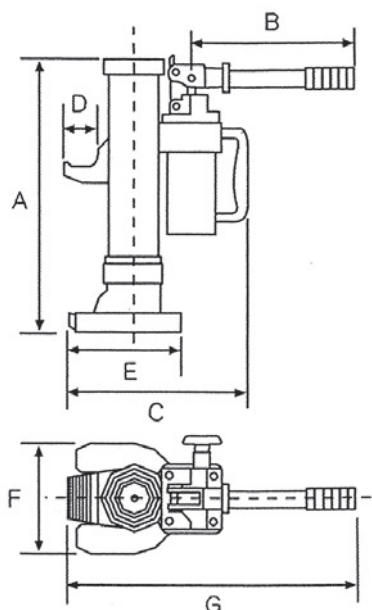

### Hydraulinen kynsitunkki Svero

Kapasiteetit 5000 - 25000 kg

- Kompakti ja kestävä rakenne
- Voidaan käyttää sekä kynneltä että päältä
- Soveltuu käytettäväksi sekä pysty- että vaakasuorassa asennossa
- 360° pyörivä runko mahdollistaa työskentelyn ahtaissakin paikoissa.
- Varoventtiili suojaa ylikuormalta
- Laskunopeus säädeltävissä
- Kynnen korkeus vain 25 mm 5 t mallissa
- 25 t mallissa kuljetusrullat helpottavat siirtämistä.

SSK kg	Paino kg	Nostoalue mm	Mitat mm							Tuotenro
			A	B	C	D	E	F	G	
5000	25	25 - 573	368/573	520	320	53	213	140	740	1001006
10000	35	30 - 650	420/650	520	325	55	205	170	745	1001001
25000	109	58 - 720	505/720	920/480	459	90	420	210	1305/1225	1825