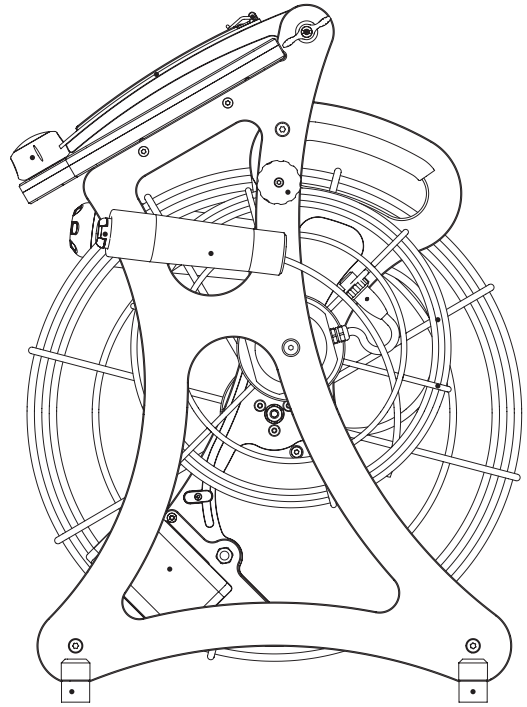

Molemmat laitteiston mukana tulevat 25 ja 50 metrin kaapelikelat on varustettu lukituksella ja tarkalla kaapelilaskurilla.

Laitteistoon kuuluvilla K-28 HD ja K-50 HD -kamerapäillä voidaan tarkastaa kaikki läpi-

mitaltaan 1 1/2 – 8 tuuman putket. K-50 HD -kamerapäällä kuvan kirkkautta, terävyyttä ja tarkennusta voidaan säätää tarkastuksen aikana. K-28 HD:n joustava ja erittäin kestävä suojapää tekee siitä sopivan läpimitaltaan yli 1 1/2” putkien tarkastuksiin. Kuva pysyy tarkastuksen aikana automaattisesti pystysuunnassa.

Laitteessa on monipuoliset tarkastuksen dokumentointi- ja muokkausominaisuudet. Suuri ja kirkas kosketusnäyttö helpottaa käyttöä.

Mukana 25 m ja 50 m kaapelikelat

Ladattava akku on helppo vaihtaa ja nopea ladata

Helppokäyttöinen ohjelmisto tarkastusten tallentamiseen ja editointiin

Mukana K-50 HD ja K-28 HD -kamerapäät

TEKNISET TIEDOT

NÄYTTÖ 12,3"	RESOLUUTIO 2736 x 1826 pikseliä	MITAT 360 x 475 x 640 mm, paino n. 15 kg	KAAPELIKELAT 25 ja 50 m
PROSESSORI Intel® Core m3 7Y30	KAMERAPÄÄT K-50 HD ja K-28 HD	ULKOINEN MUISTI USB-portti	KUVAN TALLENNUS JPEG
VIDEON TALLENNUS MP4	TARKASTUSALUE Ø DN 40 - DN 200	AKKU 18 V	SUOJAUSLUOKKA IP54
LATAUSAIKA Noin 30 minuuttia	LISÄOMINAISUUDET Etäisyyslaskuri, kelan lukitus		