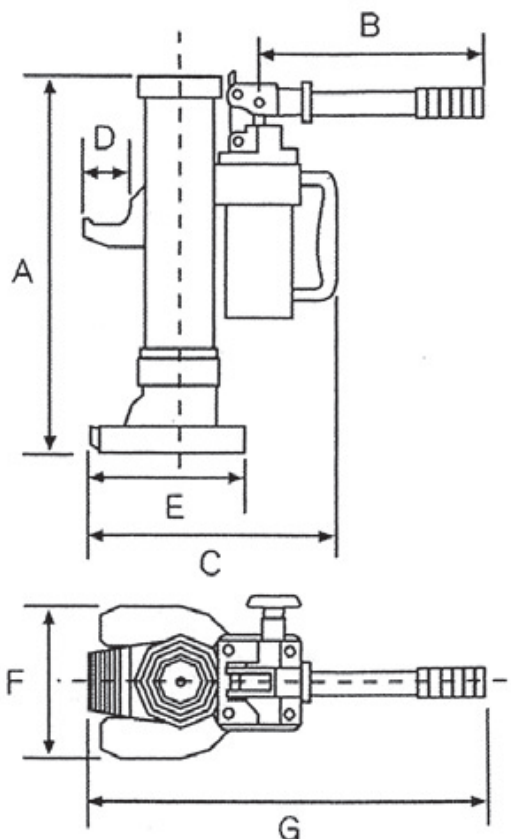

Hydraulinen kynsitunkki Svero

Kapasiteetit 5000 - 25 000 kg

SVERO

- Kompakti ja kestävä rakenne
- Voidaan käyttää sekä kynneltä että päältä
- Soveltuu käytettäväksi sekä pysty- että vaaka-asennossa
- 360° pyörivä runko mahdollistaa työskentelyn ahtaissakin paikoissa.
- Varoventtiili suojaa ylikuormalta
- Laskunopeus säädeltävissä
- Kynnen korkeus vain 25 mm 5 t mallissa
- 25 t mallissa kuljetusrullat helpottavat siirtämistä.

| SSK kg | Paino kg | Nostoalue mm | Mitat mm | | | | | | | Tuotenumero |
|-----------|-------------|-----------------|----------|---------|-----|----|-----|-----|-----------|-------------|
| | | | A | B | C | D | E | F | G | |
| 5000 | 25 | 25 - 573 | 368/573 | 520 | 320 | 53 | 213 | 140 | 740 | 1001006 |
| 10 000 | 35 | 30 - 650 | 420/650 | 520 | 325 | 55 | 205 | 170 | 745 | 1001001 |
| 25 000 | 109 | 58 - 720 | 505/720 | 920/480 | 459 | 90 | 420 | 210 | 1305/1225 | 1001002 |