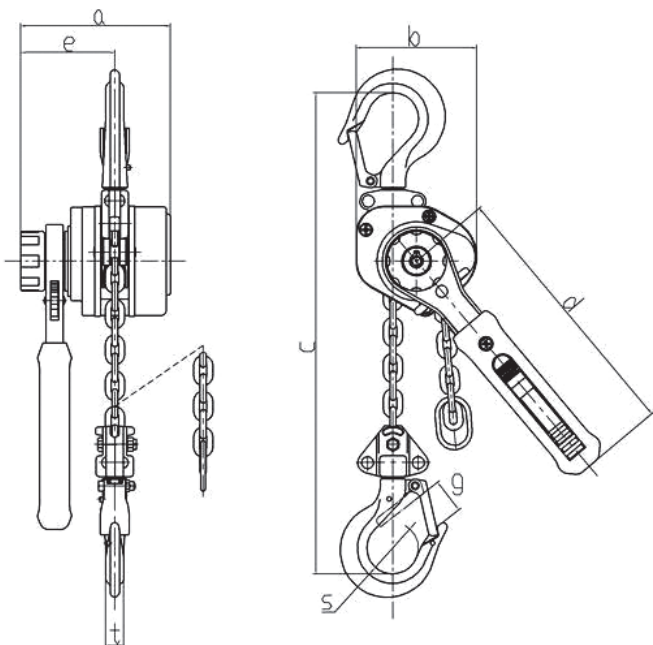

Vitali KX -viputalja

Kapasiteetit 250 kg - 1 500 kg

Tekniset ominaisuudet:

- kapasiteetit 250 kg, 500 kg, 750 kg ja 1 500 kg
- todella kevyt ja pienikokoinen viputalja
- kompakti ja kestävä rakenne
- viisi hammaspyörää ja tuplakynsi
- pitkäikäiset jarrulevyt
- galvanoitu kuormaketju
- vankka rakenne lämpökäsiteltyä seosterästä

Pieni ja kevyt
viputalja
keikkakäyttöön

Malli		KX250	KX500	KX750	KX1500
Kapasiteetti	kg	250	500	750	1 500
Vakionostokorkeus	m	3	3	3	3
Nostoketjun mitat	mm	3,2 x 9	4,3 x 12	5 x 15	7,1 x 19,9
Käsivoima	daN	20	24	29	32
Paino	kg	2,1	3,1	4	7,9
Mitat	A	mm	87	100,5	105
	B	mm	68	81	92
	C	mm	200	250	260
	D	mm	145	160	180
	E	mm	55,5	62,5	64
	G	mm	21	24,5	28,5
	S	mm	32	34,5	35,5
	T	mm	11	12	14
Tuotenumero		60302014	60302015	60302016	60302017